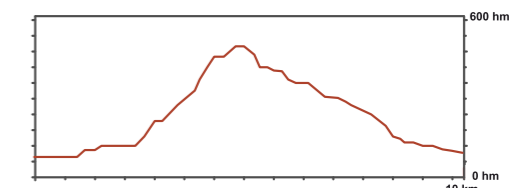

Unterkünfte und weitere Informationen zur Region unter:

www.dahner-felsenland.de.

Informationen zu Anmeldung, Ausschreibung und Preise unter:

09.11. HINTERWEIDENTHAL Martinslauf

Die **10 km** Strecke mit **345 Höhenmetern** auf Wald- und geschotterten Forstwegen (kein Asphalt). **Start 10.00 Uhr**