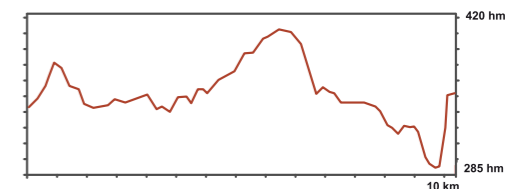

09.11. **HINTERWEIDENTHAL**
Martinslauf

... das einmalige Lauf-Erlebnis im Pfälzerwald!

11.05. BUNDENTHAL Felsenland-Lauf

Die **10 km** Strecke mit **245 Höhenmetern** auf gut präparierten Trails rund um den Fladenstein in Bundenthal ist nicht nur für Mountainbiker ein Erlebnis. **Start 9.30 Uhr**