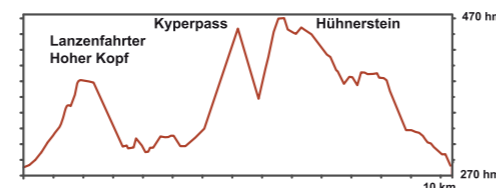

05. 07. HAUENSTEIN „shoe workers (hard)-trail“

10 km Strecke mit ca. **450 Höhenmetern** auf schmalen, abwechslungsreichen Pfaden mit schönen Aussichten über den Pfälzerwald. **Start 17.00 Uhr**

Start: Wasgaufreibad Hauenstein, Backelsteinstraße