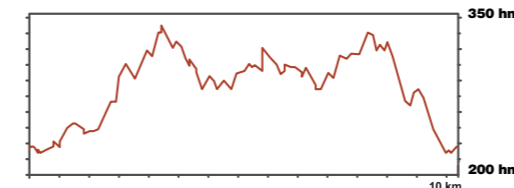

www.hauenstein-pfalz.de.

Informationen zu Anmeldung, Ausschreibung und Preise unter:

Dahner Kerwelauf

15. 08. Dahn Kerwelauf

10 km Strecke mit ca. **280 Höhenmetern**. Streckenverlauf auf schönen Pfaden, vorbei an der Burgengruppe Altdahn. **Start 18.30 Uhr**